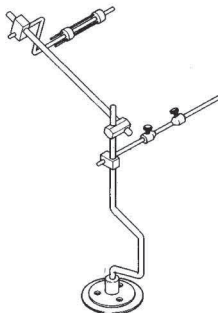

CF 240 Ø mm 175
CF 241 Ø mm 250

TAPE RACK
 WITH SPRING

PORTAROTOLO CON
 DISCHI E MOLLA

DEROULEUR DE
 BANDES AVEC RESSORT

PORTARROLLOS CON
 MUELLE

CF 240 B Ø mm 175

TAPE RACK WITH
 TWO RODS AND
 SPRINGS

PORTAROTOLO A DUE
 ASTE CON DISCHI
 E MOLLE

DEROULEUR DE BANDES
 A DEUX TIGES
 AVEC RESSORTS

PORTARROLLOS DE
 DOS VARILLAS
 CON MUELLE

CF 242 Ø mm 175

SHAPED TAPE
 RACK

PORTAROTOLO
 SAGOMATO

DEROULEUR DE
 BANDES EN FORME

PORTARROLLOS
 CURVADO

CF 243 Ø mm 175

TAPE RACK AND
 TENSION

PORTAROTOLO CON
 DISCHI E FRENAGGIO

DEROULEUR
 DE BANDES AVEC
 FREINAGE

PORTARROLLOS
 CON FRENAJE

CF 244

TAPE RACK AND
 TENSION

PORTAROTOLO
 CON FERNAGGIO

DEROULEUR
 DE BANDES AVEC
 FREINAGE