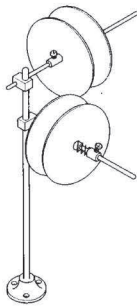

CF 240 Ø mm 175
CF 241 Ø mm 250

TAPE RACK
 WITH SPRING

PORTAROTOLO CON
 DISCHI E MOLLA

DEROULEUR DE
 BANDES AVEC RESSORT

PORTARROLLOS CON
 MUELLE

CF 240 B Ø mm 175

TAPE RACK WITH
 TWO RODS AND
 SPRINGS

PORTAROTOLO A DUE
 ASTE CON DISCHI
 E MOLLE

DEROULEUR DE BANDES
 A DEUX TIGES
 AVEC RESSORTS

PORTARROLLOS DE
 DOS VARILLAS
 CON MUELLE

CF 242 Ø mm 175

SHAPED TAPE
 RACK

PORTAROTOLO
 SAGOMATO

DEROULEUR DE
 BANDES EN FORME

PORTARROLLOS
 CURVADO

CF 243 Ø mm 175

TAPE RACK AND
 TENSION

PORTAROTOLO CON
 DISCHI E FRENAGGIO

DEROULEUR
 DE BANDES AVEC
 FREINAGE

PORTARROLLOS
 CON FRENAJE

CF 244

TAPE RACK AND
 TENSION

PORTAROTOLO
 CON FERNAGGIO

DEROULEUR
 DE BANDES AVEC
 FREINAGE