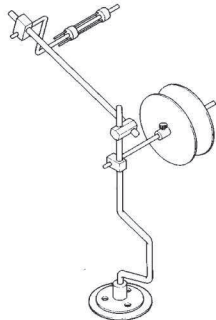

CF 240 Ø mm 175
CF 241 Ø mm 250

TAPE RACK
 WITH SPRING

PORTAROTOLO CON
 DISCHI E MOLLA

DEROULEUR DE
 BANDES AVEC RESSORT

PORTARROLLOS CON
 MUELLE

CF 240 B Ø mm 175

TAPE RACK WITH
 TWO RODS AND
 SPRINGS

PORTAROTOLO A DUE
 ASTE CON DISCHI
 E MOLLE

DEROULEUR DE BANDES
 A DEUX TIGES
 AVEC RESSORTS

PORTARROLLOS DE
 DOS VARILLAS
 CON MUELLE

CF 242 Ø mm 175

SHAPED TAPE
 RACK

PORTAROTOLO
 SAGOMATO

DEROULEUR DE
 BANDES EN FORME

PORTARROLLOS
 CURVADO

CF 243 Ø mm 175

TAPE RACK AND
 TENSION

PORTAROTOLO CON
 DISCHI E FRENAGGIO

DEROULEUR
 DE BANDES AVEC
 FREINAGE

PORTARROLLOS
 CON FRENAJE

CF 244

TAPE RACK AND
 TENSION

PORTAROTOLO
 CON FERNAGGIO

DEROULEUR
 DE BANDES AVEC
 FREINAGE