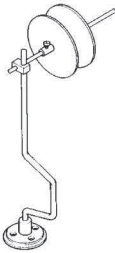

CF 240 Ø mm 175
CF 241 Ø mm 250

TAPE RACK
 WITH SPRING

PORTAROTOLO CON
 DISCHI E MOLLA

DEROULEUR DE
 BANDES AVEC RESSORT

PORTARROLLOS CON
 MUELLE

CF 240 B Ø mm 175

TAPE RACK WITH
 TWO RODS AND
 SPRINGS

PORTAROTOLO A DUE
 ASTE CON DISCHI
 E MOLLE

DEROULEUR DE BANDES
 A DEUX TIGES
 AVEC RESSORTS

PORTARROLLOS DE
 DOS VARILLAS
 CON MUELLE

CF 242 Ø mm 175

SHAPED TAPE
 RACK

PORTAROTOLO
 SAGOMATO

DEROULEUR DE
 BANDES EN FORME

PORTARROLLOS
 CURVADO

CF 243 Ø mm 175

TAPE RACK AND
 TENSION

PORTAROTOLO CON
 DISCHI E FRENAGGIO

DEROULEUR
 DE BANDES AVEC
 FREINAGE

PORTARROLLOS
 CON FRENAJE

CF 244

TAPE RACK AND
 TENSION

PORTAROTOLO
 CON FERNAGGIO

DEROULEUR
 DE BANDES AVEC
 FREINAGE